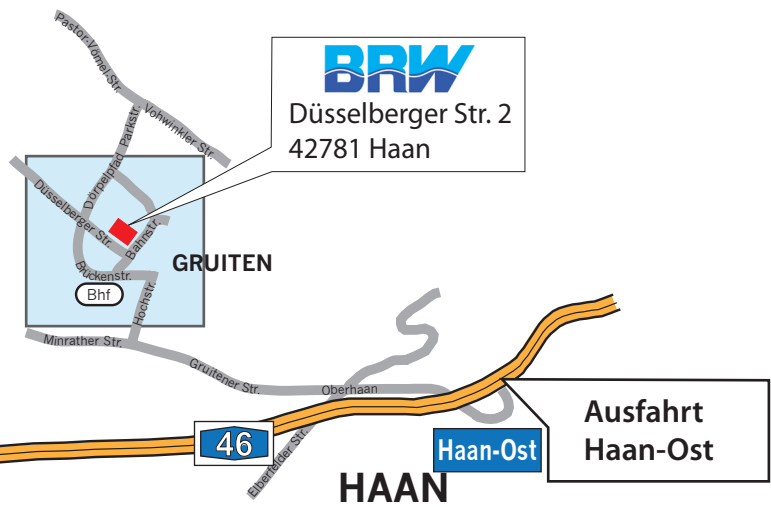

Hausanschrift
Gruiten
Düsseldorfer Straße 2
42781 Haan

Telefon 0 2104 69 13 0
Telefax 0 2104 69 13 66
E-Mail info@brw-haan.de

www.brw-haan.de

ANFAHRTSKIZZZE

METTMANN

DÜSSELDORF

ERKRATH

HILDEN

SOLINGEN