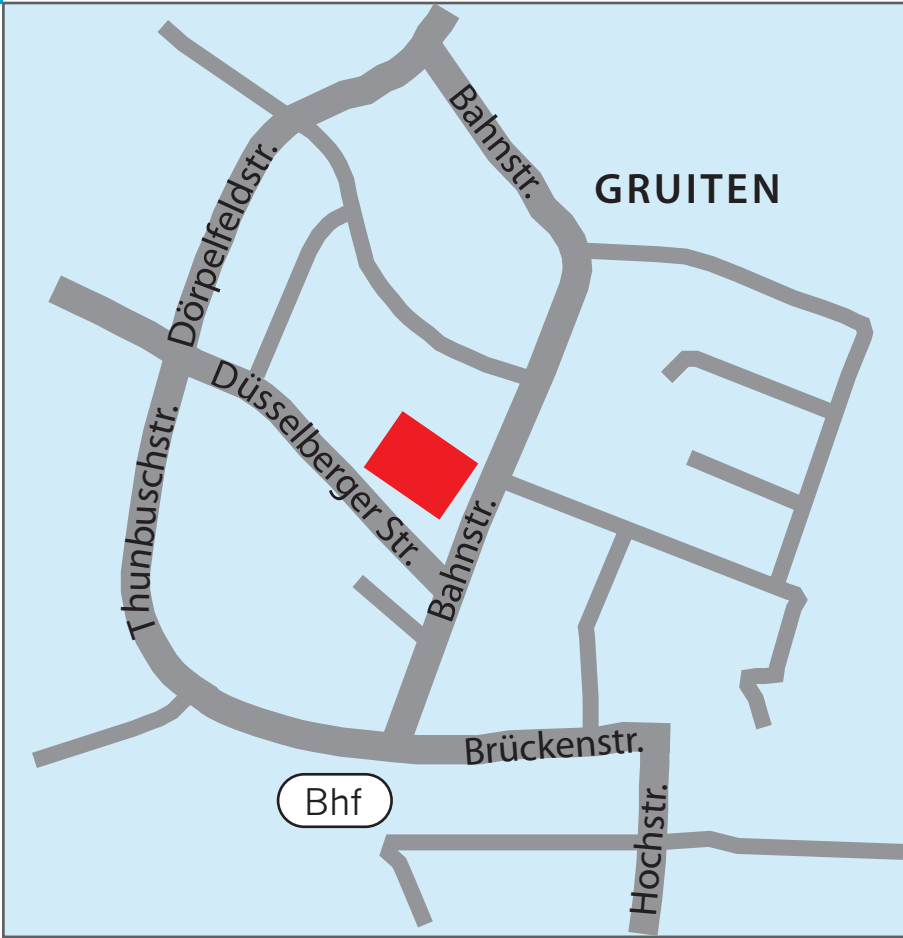

Hausanschrift
Gruiten
Düsseldorfer Straße 2
42781 Haan

Telefon 0 2104 69 13 0
Telefax 0 2104 69 13 66
E-Mail info@brw-haan.de

www.brw-haan.de

ANFAHRTSKIZZZE

METTMANN

DÜSSELDORF

ERKRATH

HILDEN

SOLINGEN